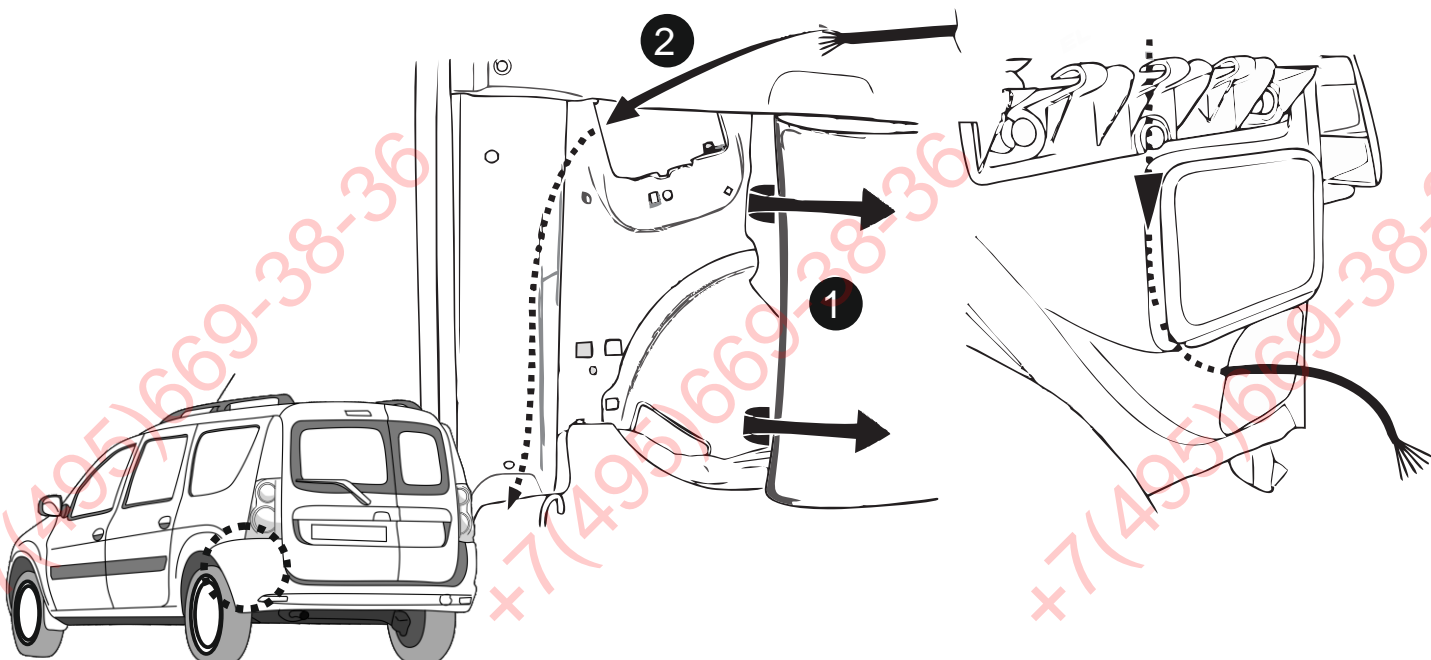

КА SW 71 101 040

ИНСТРУКЦИЯ ПО МОНТАЖУ комплекта электропроводки для фаркопа с 7-ми контактной розеткой (ГОСТ 9200-76)

Для Lada Largus 2012- 2021

1.
2.

3.

[Empty rectangular box]

ФАРКОГ.Р

+7 (495) 669-38-36

[Empty rectangular box]

9200-76							
	1/L	2	3/31	4/R	5/58-R	6/54	7/58-L
	21W	2x21W		21W	21W	2x21W	21W
					-		

RUS