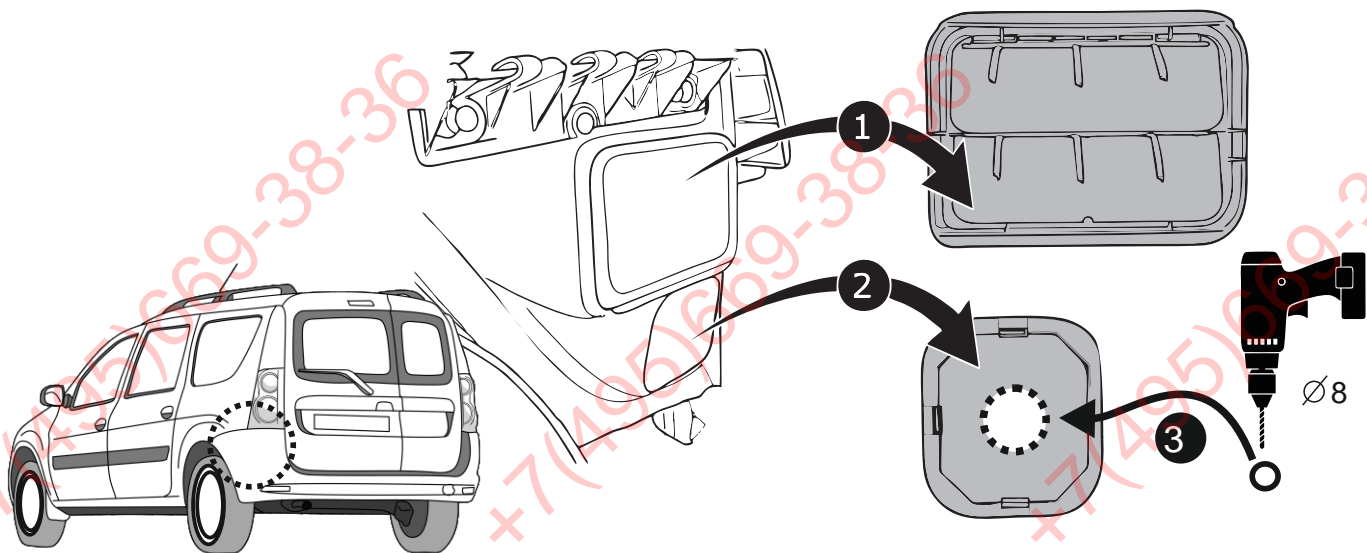

КА SW 71 101 040

ИНСТРУКЦИЯ ПО МОНТАЖУ комплекта электропроводки для фаркопа с 7-ми контактной розеткой (ГОСТ 9200-76)

Для Lada Largus 2012- 2021

1.
2.

3.

[Empty rectangular box]

ФАРКОГ.Р

+7 (495) 669-38-36

[Empty rectangular box]

9200-76							
	1/L	2	3/31	4/R	5/58-R	6/54	7/58-L
	21W	2x21W		21W	21W	2x21W	21W
					-		

RUS