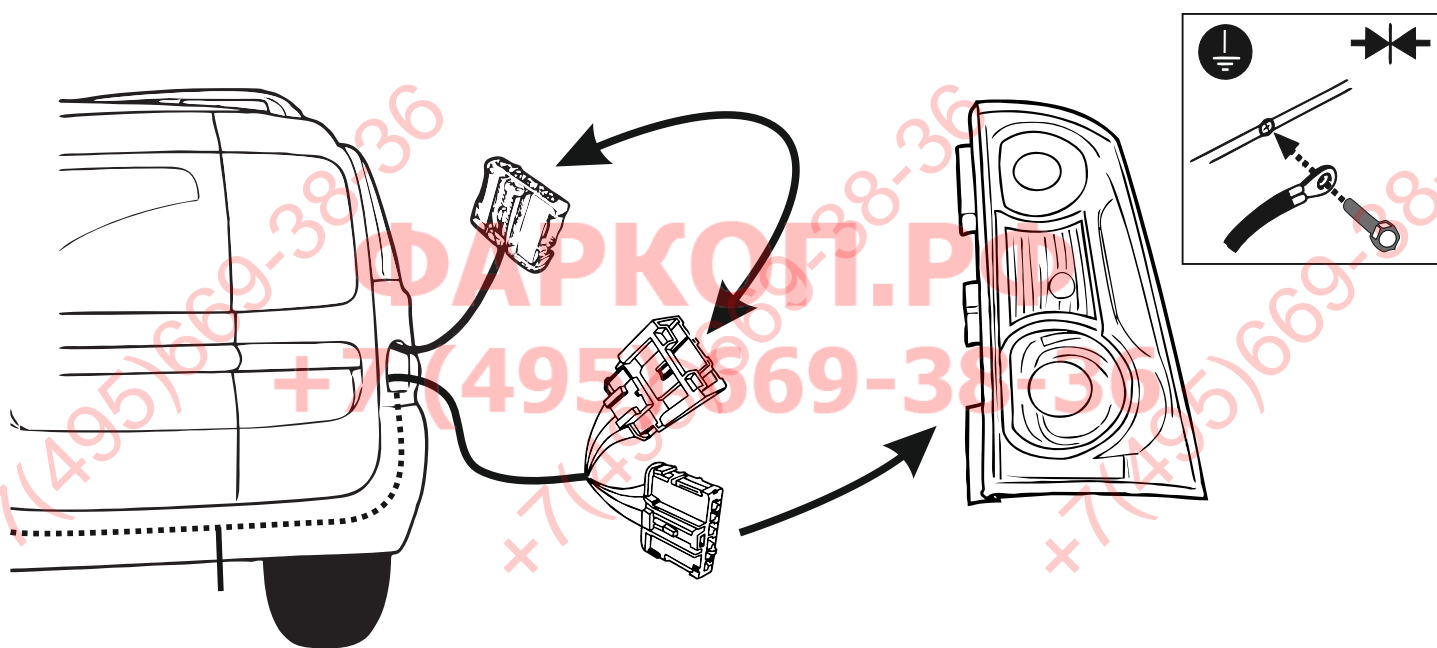

КА SW 71 101 040

ИНСТРУКЦИЯ ПО МОНТАЖУ комплекта электропроводки для фаркопа с 7-ми контактной розеткой (ГОСТ 9200-76)

Для Lada Largus 2012- 2021

1.
2.

3.

[Empty rectangular box]

ФАРКОГ.Р

+7 (495) 669-38-36

[Empty rectangular box]

9200-76							
	1/L	2	3/31	4/R	5/58-R	6/54	7/58-L
	21W	2x21W		21W	21W	2x21W	21W
					-		

RUS