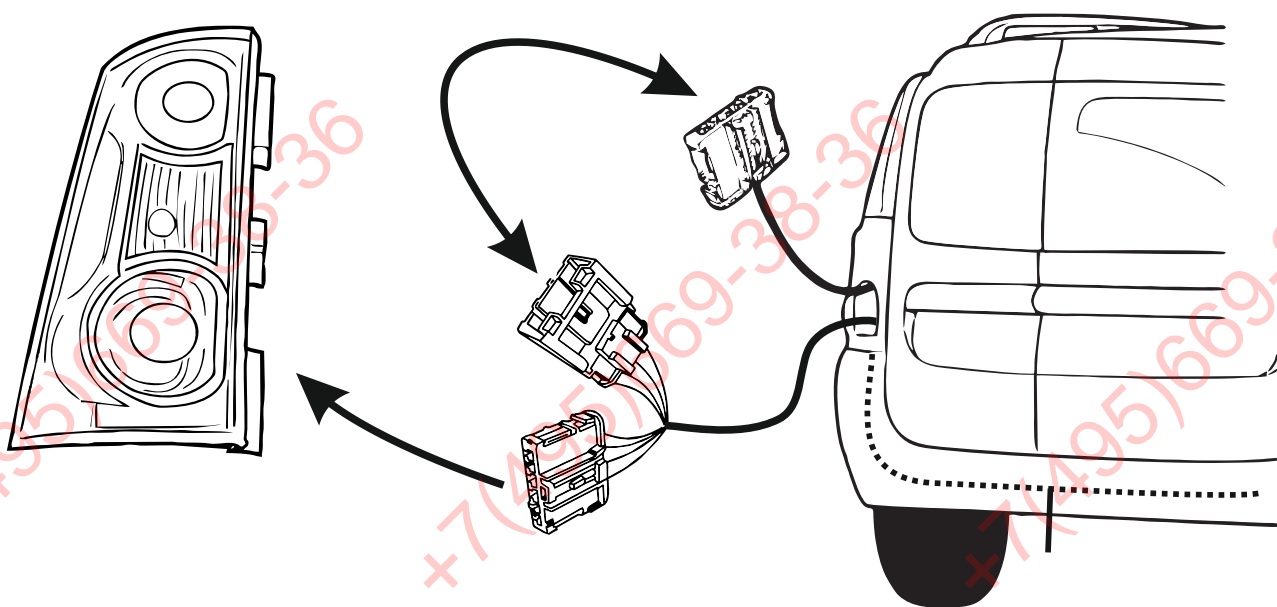

КА SW 71 101 040

ИНСТРУКЦИЯ ПО МОНТАЖУ комплекта электропроводки для фаркопа с 7-ми контактной розеткой (ГОСТ 9200-76)

Для Lada Largus 2012- 2021

1.
2.

3.

[Empty rectangular box]

ФАРКОГ.Р

+7 (495) 669-38-36

[Empty rectangular box]

9200-76							
	1/L	2	3/31	4/R	5/58-R	6/54	7/58-L
	21W	2x21W		21W	21W	2x21W	21W
					-		

RUS