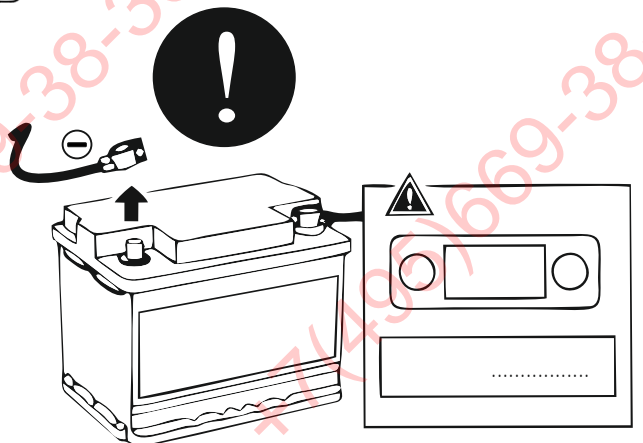

КА SW 71 101 040

ИНСТРУКЦИЯ ПО МОНТАЖУ комплекта электропроводки для фаркопа с 7-ми контактной розеткой (ГОСТ 9200-76)

Для Lada Largus 2012- 2021

1.
2.

3.

[Empty rectangular box]

ФАРКОГ.Р

+7 (495) 669-38-36

[Empty rectangular box]

9200-76							
	1/L	2	3/31	4/R	5/58-R	6/54	7/58-L
	21W	2x21W		21W	21W	2x21W	21W
					-		

RUS