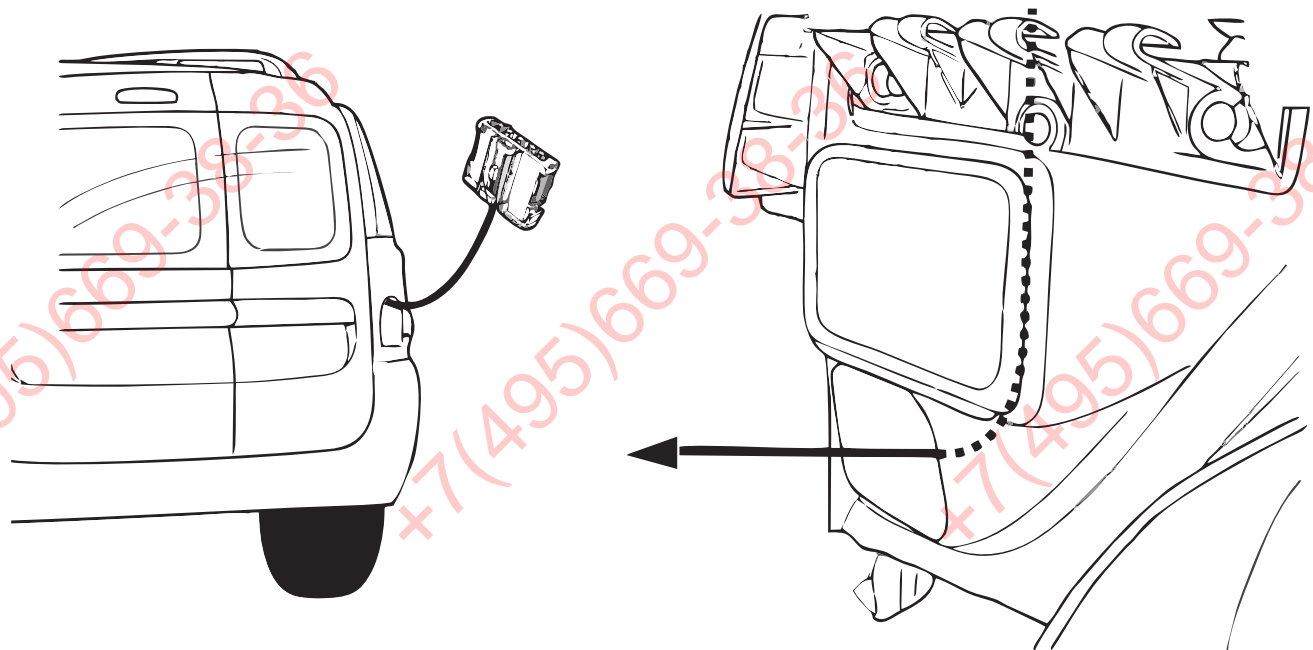

КА SW 71 101 040

ИНСТРУКЦИЯ ПО МОНТАЖУ комплекта электропроводки для фаркопа с 7-ми контактной розеткой (ГОСТ 9200-76)

Для Lada Largus 2012- 2021

1.
2.

3.

[Empty rectangular box]

ФАРКОГ.Р

+7 (495) 669-38-36

[Empty rectangular box]

9200-76							
	1/L	2	3/31	4/R	5/58-R	6/54	7/58-L
	21W	2x21W		21W	21W	2x21W	21W
					-		

RUS