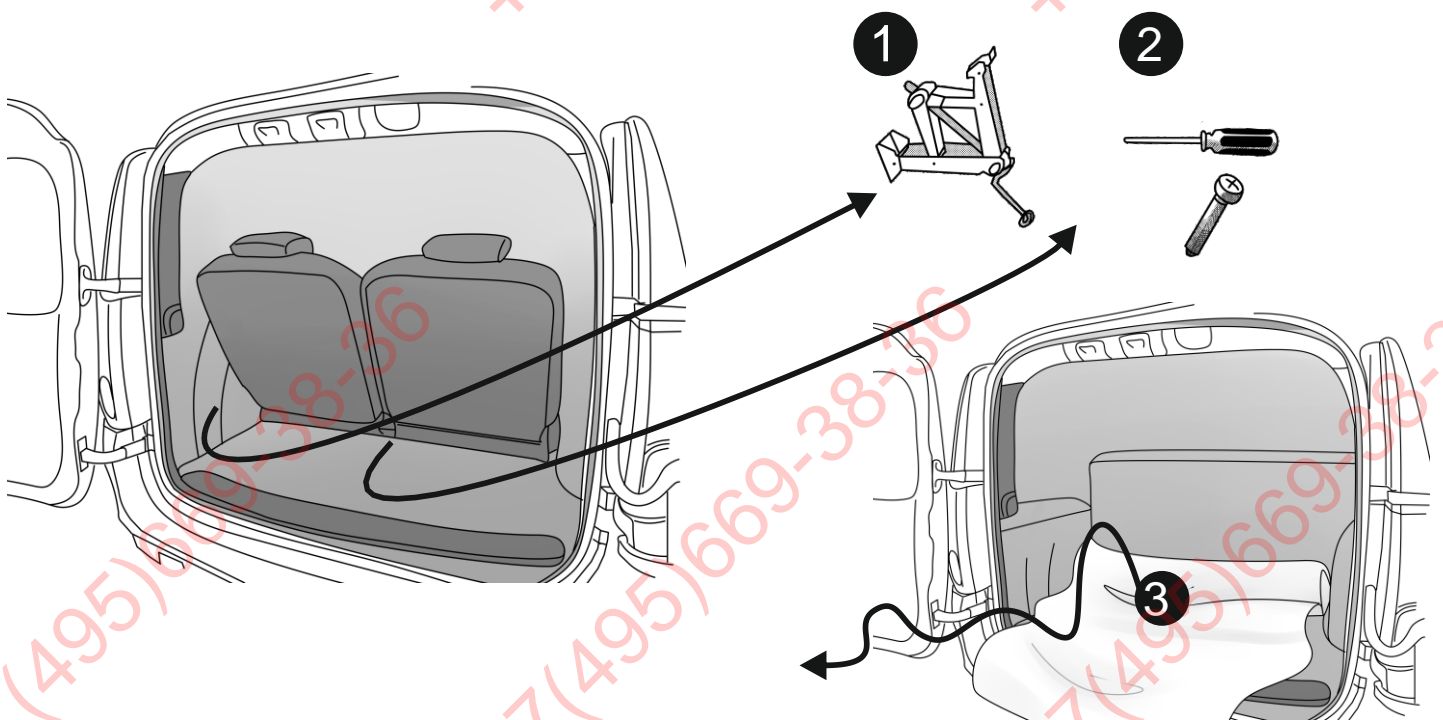

КА SW 71 101 040

ИНСТРУКЦИЯ ПО МОНТАЖУ комплекта электропроводки для фаркопа с 7-ми контактной розеткой (ГОСТ 9200-76)

Для Lada Largus 2012- 2021

1.
2.

3.

[Empty rectangular box]

ФАРКОГ.Р

+7 (495) 669-38-36

[Empty rectangular box]

9200-76							
	1/L	2	3/31	4/R	5/58-R	6/54	7/58-L
	21W	2x21W		21W	21W	2x21W	21W
					-		

RUS