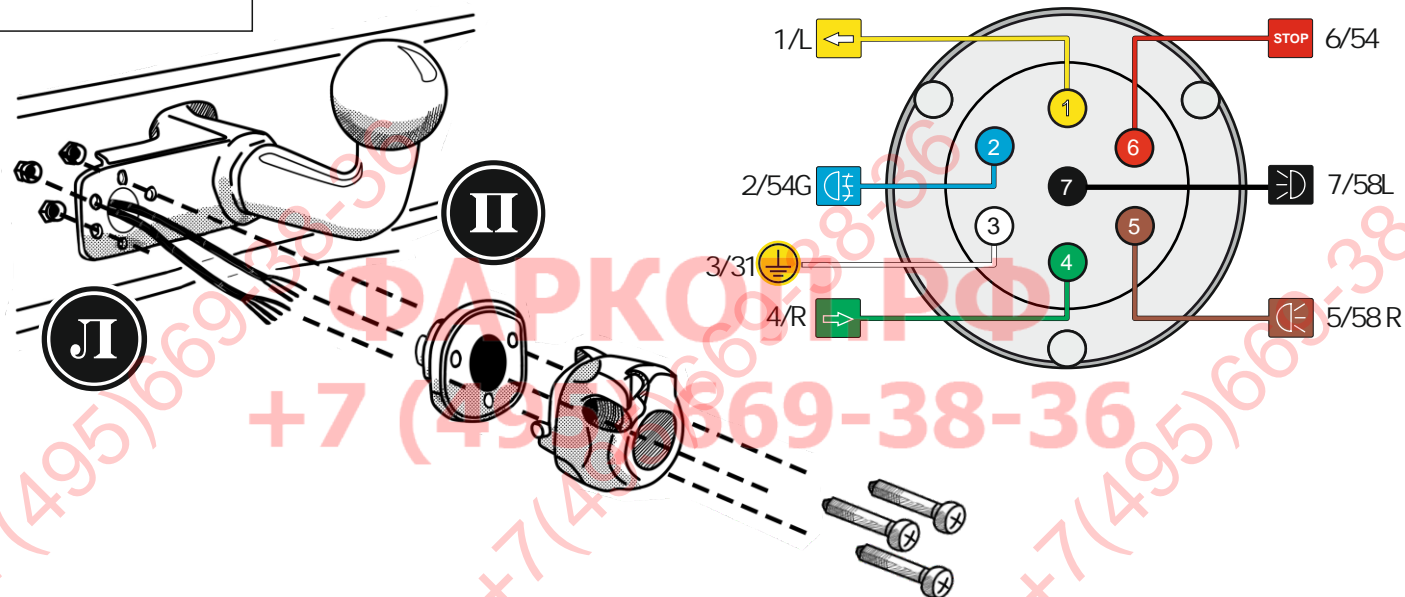

КА SW 71 101 040

ИНСТРУКЦИЯ ПО МОНТАЖУ комплекта электропроводки для фаркопа с 7-ми контактной розеткой (ГОСТ 9200-76)

Для Lada Largus 2012- 2021

1.
2.

3.

[Empty rectangular box]

ФАРКОГ.Р

+7 (495) 669-38-36

[Empty rectangular box]

9200-76							
	1/L	2	3/31	4/R	5/58-R	6/54	7/58-L
	21W	2x21W		21W	21W	2x21W	21W
					-		

RUS