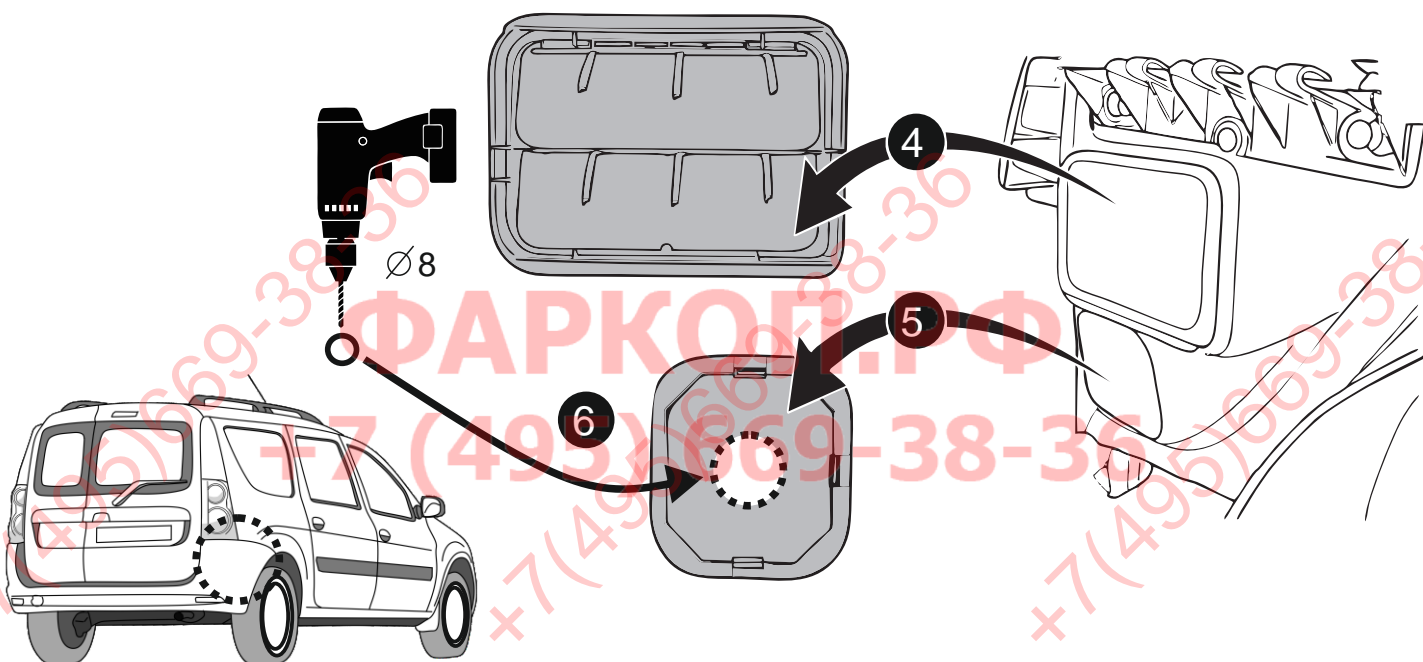

КА SW 71 101 040

ИНСТРУКЦИЯ ПО МОНТАЖУ комплекта электропроводки для фаркопа с 7-ми контактной розеткой (ГОСТ 9200-76)

Для Lada Largus 2012- 2021

1.
2.

3.

[Empty rectangular box]

ФАРКОГ.Р

+7 (495) 669-38-36

[Empty rectangular box]

9200-76							
	1/L	2	3/31	4/R	5/58-R	6/54	7/58-L
	21W	2x21W		21W	21W	2x21W	21W
					-		

RUS