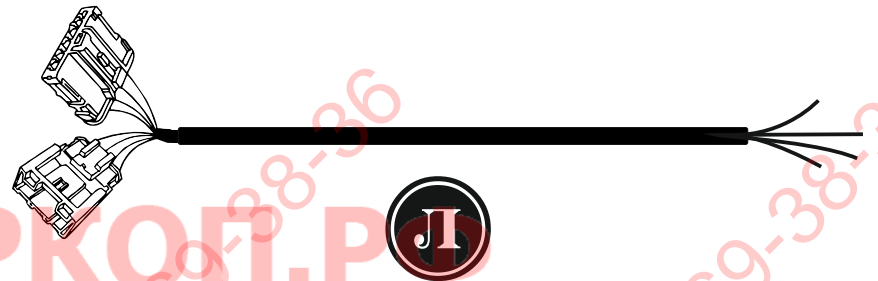

КА SW 71 101 040

ИНСТРУКЦИЯ ПО МОНТАЖУ комплекта электропроводки для фаркопа с 7-ми контактной розеткой (ГОСТ 9200-76)

Для Lada Largus 2012- 2021

1.
2.

3.

[Empty rectangular box]

ФАРКОГ.Р

+7 (495) 669-38-36

[Empty rectangular box]

9200-76							
	1/L	2	3/31	4/R	5/58-R	6/54	7/58-L
	21W	2x21W		21W	21W	2x21W	21W
					-		

RUS