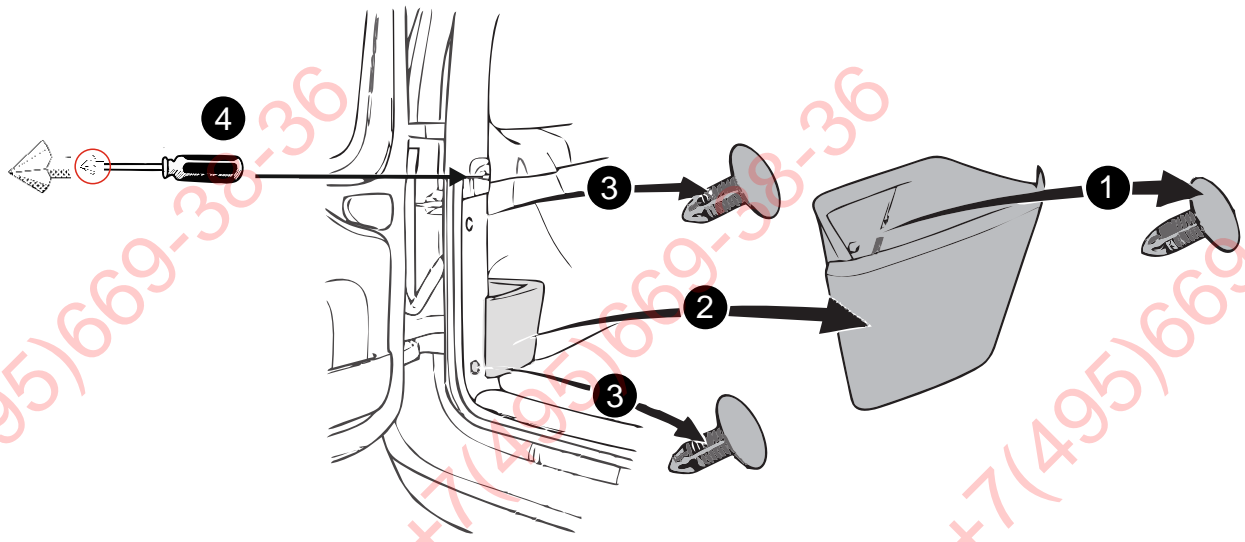

КА SW 71 101 040

ИНСТРУКЦИЯ ПО МОНТАЖУ комплекта электропроводки для фаркопа с 7-ми контактной розеткой (ГОСТ 9200-76)

Для Lada Largus 2012- 2021

1.
2.

3.

[Empty rectangular box]

ФАРКОГ.Р

+7 (495) 669-38-36

[Empty rectangular box]

9200-76							
	1/L	2	3/31	4/R	5/58-R	6/54	7/58-L
	21W	2x21W		21W	21W	2x21W	21W
					-		

RUS