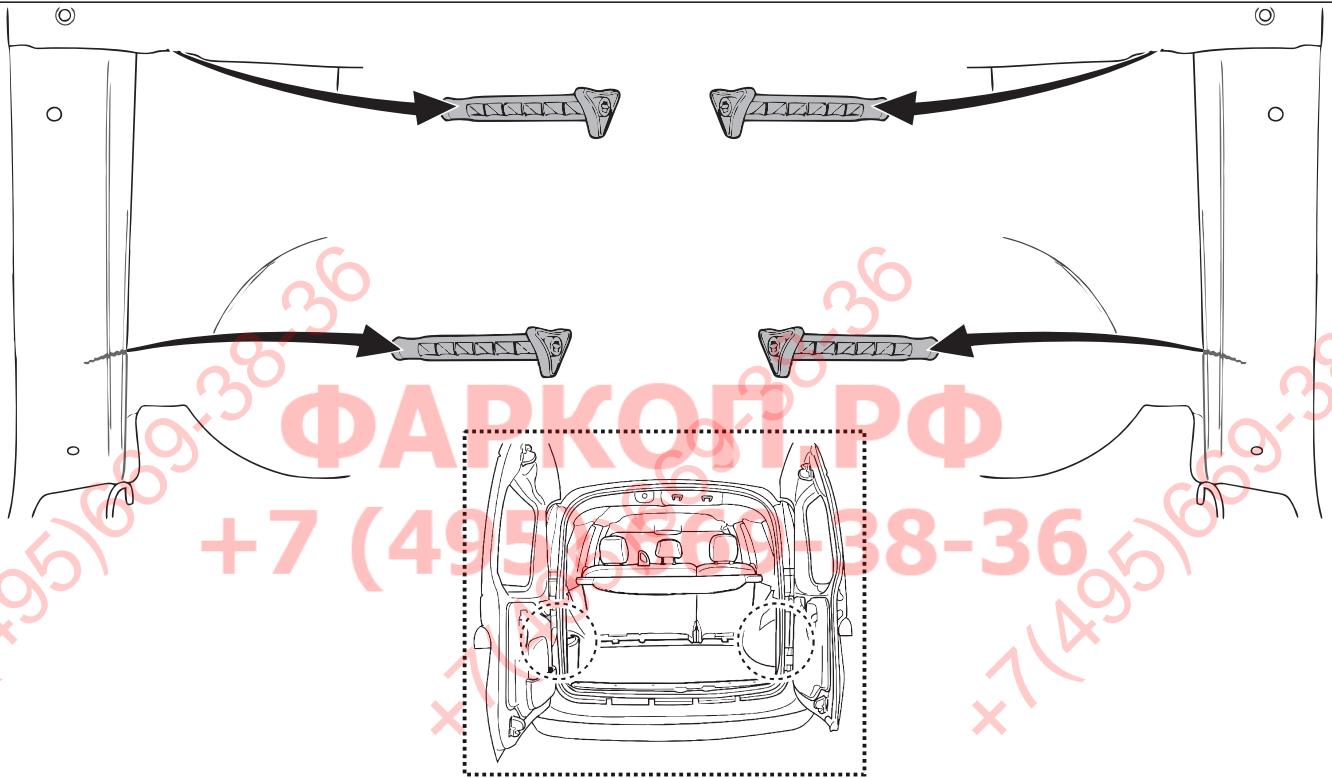

КА SW 71 101 040

ИНСТРУКЦИЯ ПО МОНТАЖУ комплекта электропроводки для фаркопа с 7-ми контактной розеткой (ГОСТ 9200-76)

Для Lada Largus 2012- 2021

1.
2.

3.

[Empty rectangular box]

ФАРКОГ.Р

+7 (495) 669-38-36

[Empty rectangular box]

9200-76							
	1/L	2	3/31	4/R	5/58-R	6/54	7/58-L
	21W	2x21W		21W	21W	2x21W	21W
					-		

RUS