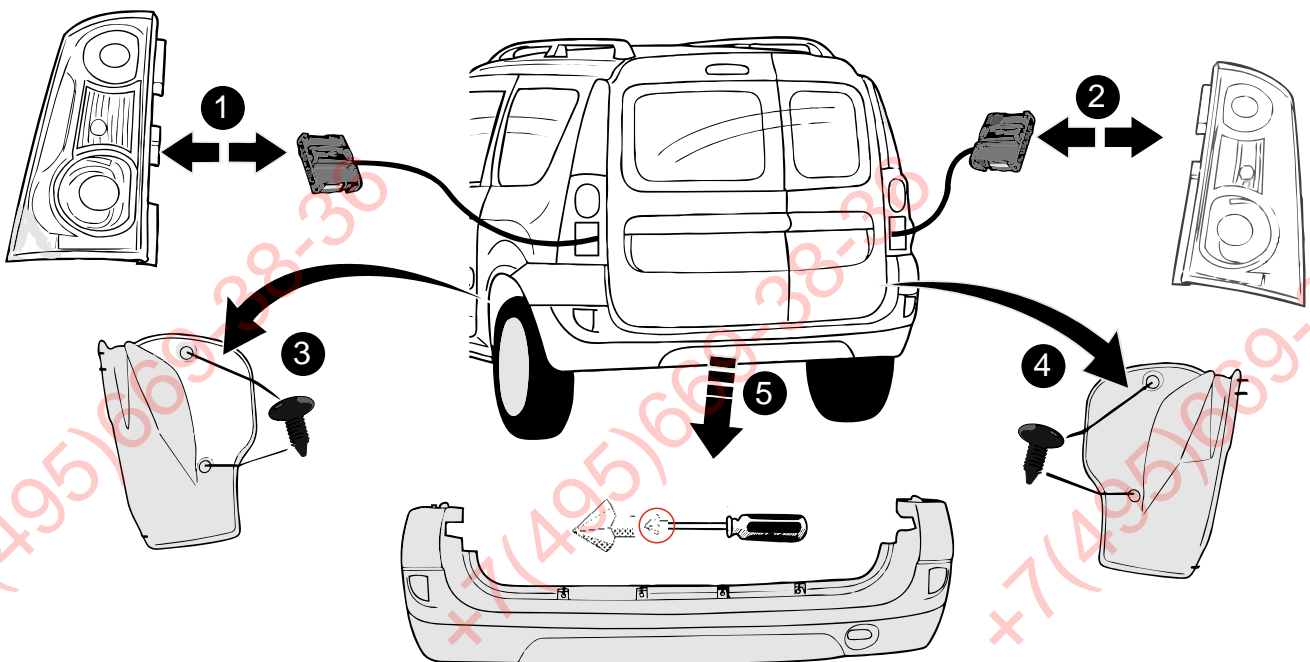

КА SW 71 101 040

ИНСТРУКЦИЯ ПО МОНТАЖУ комплекта электропроводки для фаркопа с 7-ми контактной розеткой (ГОСТ 9200-76)

Для Lada Largus 2012- 2021

1.
2.

3.

[Empty rectangular box]

ФАРКОГ.Р

+7 (495) 669-38-36

[Empty rectangular box]

9200-76							
	1/L	2	3/31	4/R	5/58-R	6/54	7/58-L
	21W	2x21W		21W	21W	2x21W	21W
					-		

RUS