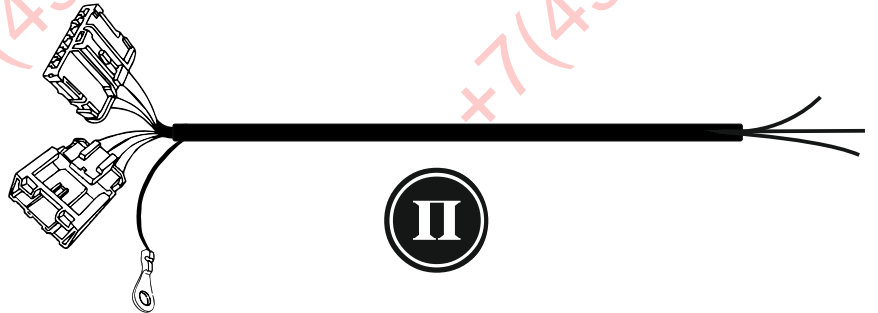

КА SW 71 101 040

ИНСТРУКЦИЯ ПО МОНТАЖУ комплекта электропроводки для фаркопа с 7-ми контактной розеткой (ГОСТ 9200-76)

Для Lada Largus 2012- 2021

1.
2.

3.

[Empty rectangular box]

ФАРКОГ.Р

+7 (495) 669-38-36

[Empty rectangular box]

9200-76							
	1/L	2	3/31	4/R	5/58-R	6/54	7/58-L
	21W	2x21W		21W	21W	2x21W	21W
					-		

RUS